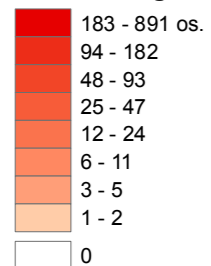

Liczba emigrantów z Kielc

	Analiza jakości życia w Kielcach	
	III. WSKAŹNIKI DEMOGRAFICZNE	
	19. Odływ ludności wg nowego miejsca zamieszkania (Polska)	
Skala:	1 : 2 500 000	
Źródło danych:	Ewidencja Ludności Urzędu Miasta Kielce	
Aktualność danych:	30.06.2009	
Opracowanie:		24GIS s.c. Siedziba: ul. J. N. Jeziorańskiego 129/15 25 - 432 Kielce Biuro: ul. Kępną 2B/9, 03-730 Warszawa 022 662-11-17 www.24GIS.pl