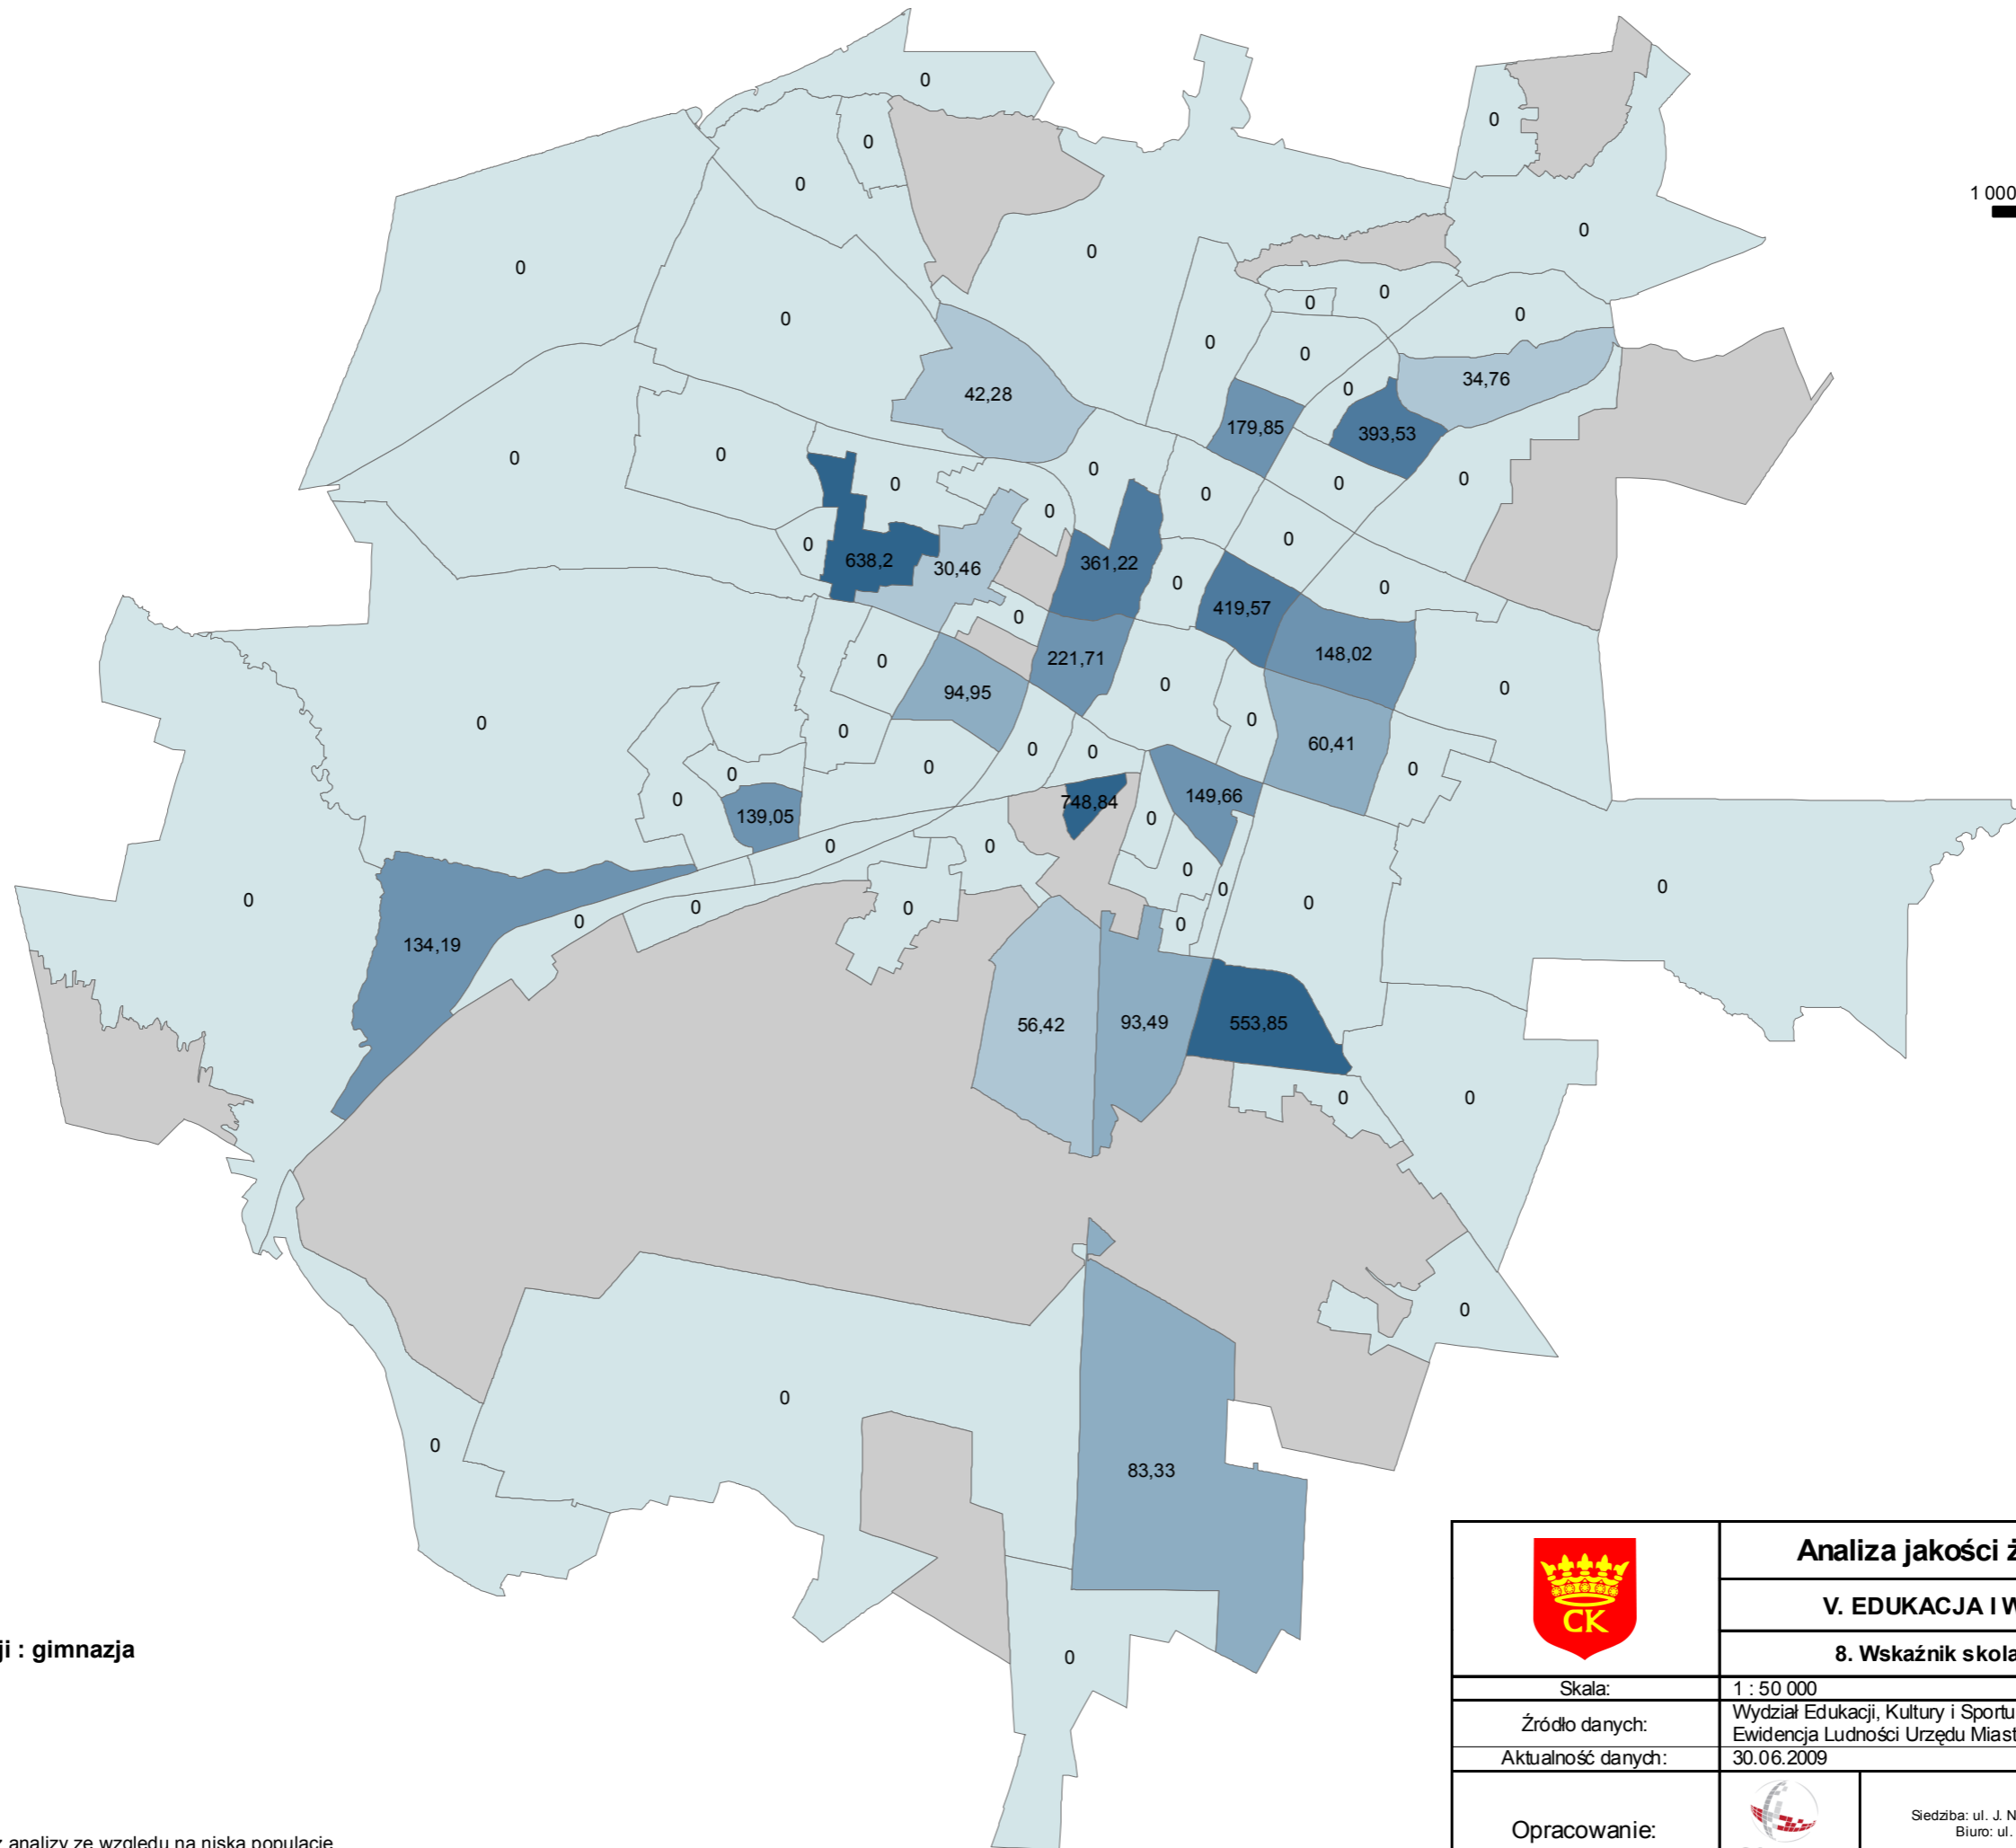

1 000 0 1 000 m

Wskaźnik skolaryzacji : gimnazja

- 419,58 - 748,84 %
- 221,72 - 419,57
- 94,96 - 221,71
- 57,14 - 94,95
- 0,01 - 57,13*
- 0

jednostki wyłączone z analizy ze względu na niską populację

*57,12- średnia dla miasta

Analiza jakości życia w Kielcach

V. EDUKACJA I WYKSZTAŁCENIE

8. Wskaźnik skolaryzacji - gimnazja

Skala: 1 : 50 000

Źródło danych: Wydział Edukacji, Kultury i Sportu Urzędu Miasta Kielce
Ewidencja Ludności Urzędu Miasta Kielce